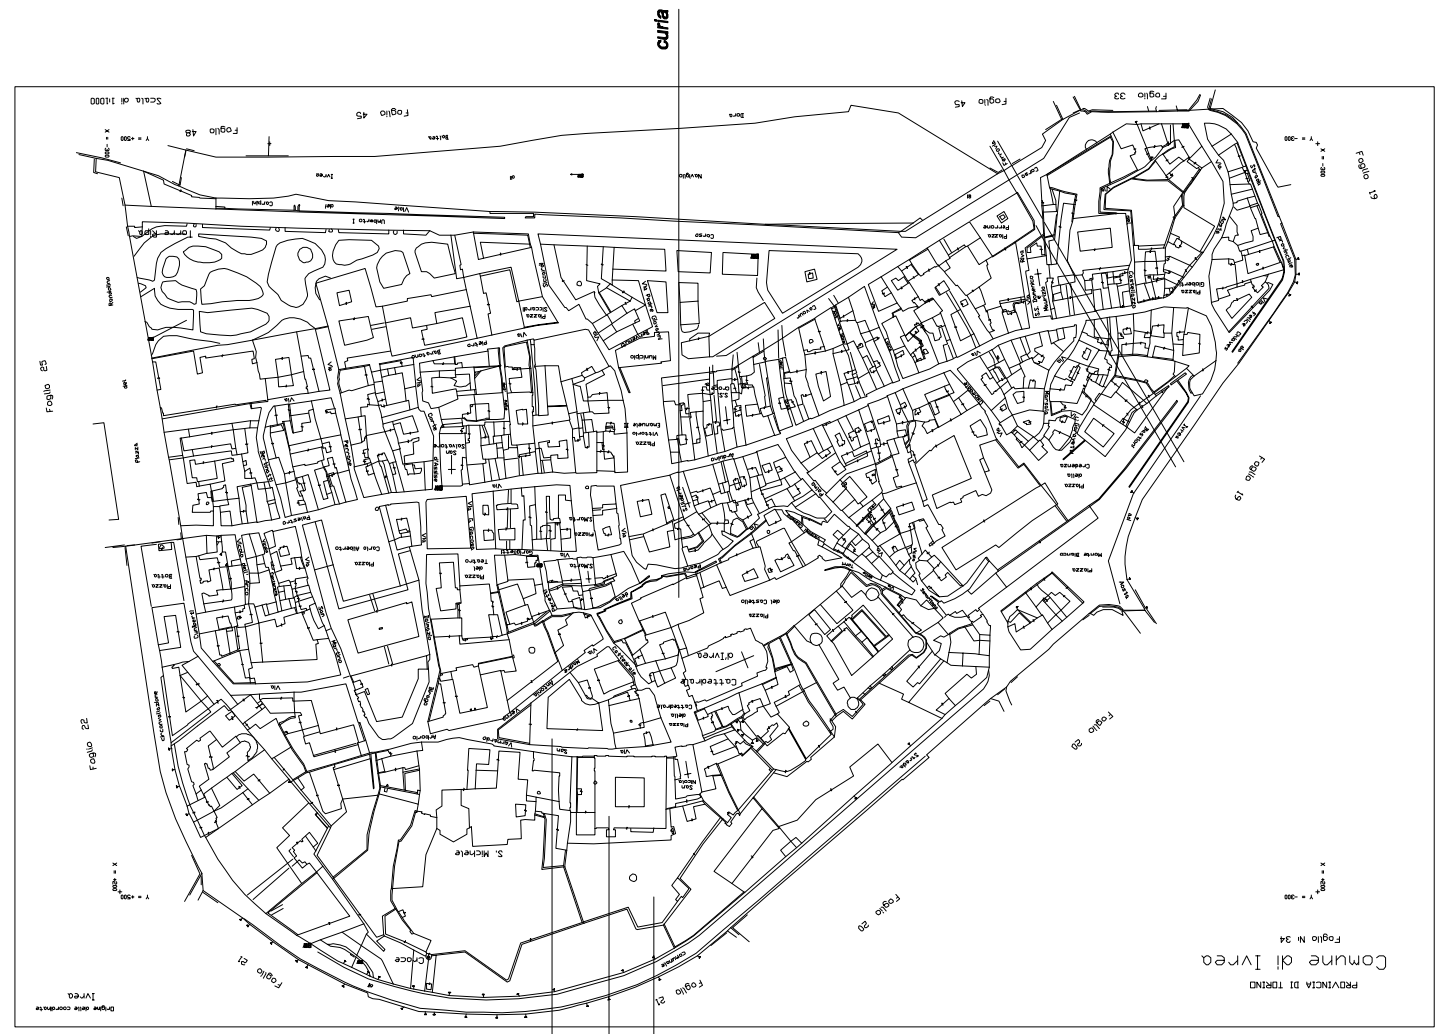

COMUNE DI IVREA
FOGLIO N. 34 MAPPALE Z
ESTRATTO DI MAPPA CATASTALE
SCALA 1:1000

COMUNE DI IVREA
FOGLIO N. 34 MAPPALE Z
ESTRATTO DI MAPPA CATASTALE
SCALA 1:5000

 **CURIA**
 **ENTI RELIGIOSI**
 **ISTITUTO DIOCESANO SOSTENTAMENTO CLERO**

ex seminario
 ex seminario
 museo diocesano