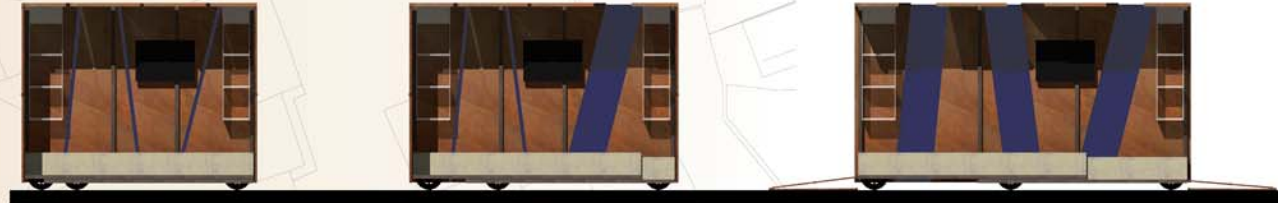

PROGETTO E
INSTALLAZIONI
NEL NUOVO
MUSEO URBANO

RECUPERO DI UN PASSAGGIO

PASSEGGIATA NOTTURNA

PIAZZA OTTINETTI

VERSO IL BORGHETTO

SALENDO AL CASTELLO

IL CARRO, SEZIONI E PROSPETTI

LA STRUTTURA TEMPORANEA

IL CARRO

Planimetria - scala 1:2000